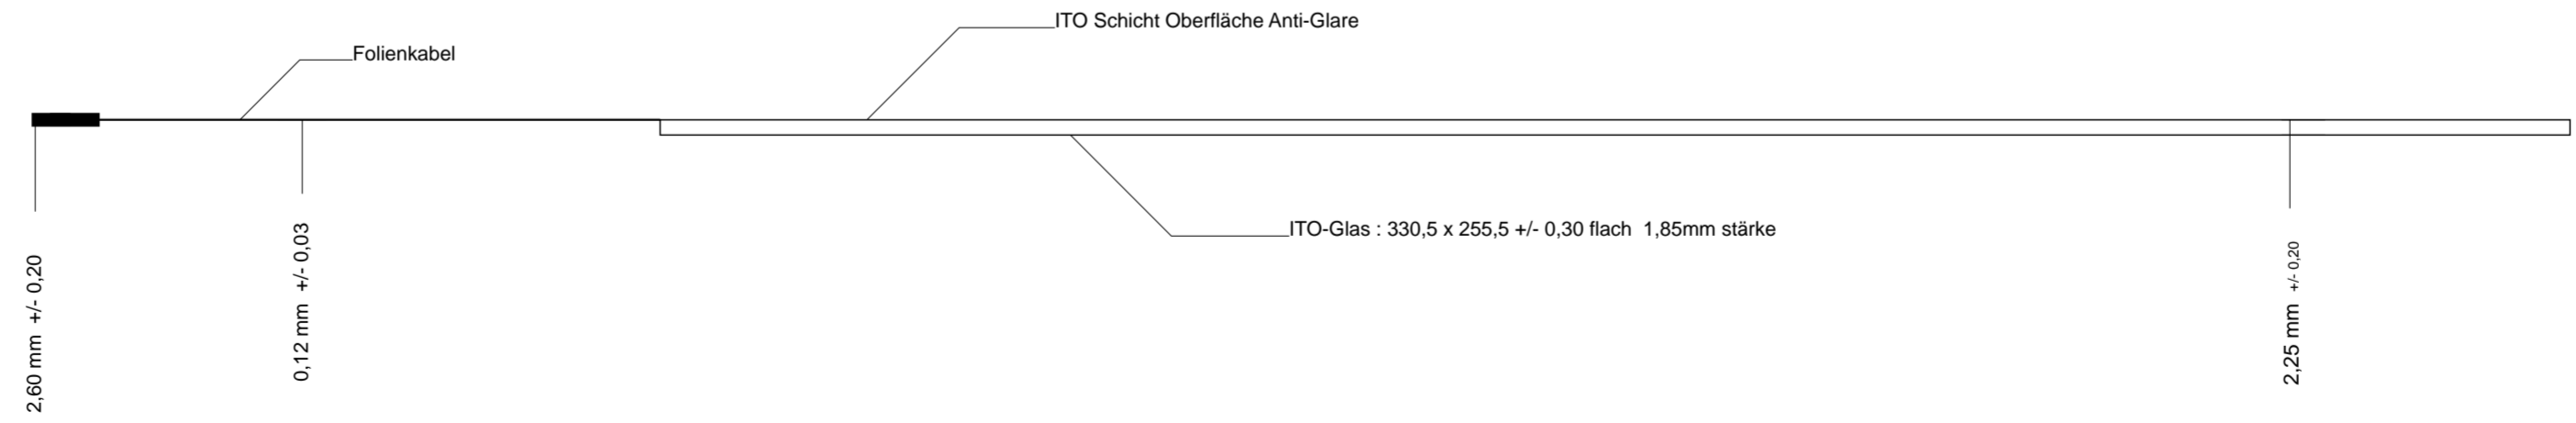

Anschlußbelegung	
PINNr.:	Belegung
1	YU
2	YD
3	XR
4	XL

Stand: 26.09.2006 ak	<b>TSR15,1-4/1,8SGN</b> <b>Touchscreen Resistiv 15,1"</b> <b>4 Draht</b>	1/1
Alle Maße in mm ohne Maßstab		