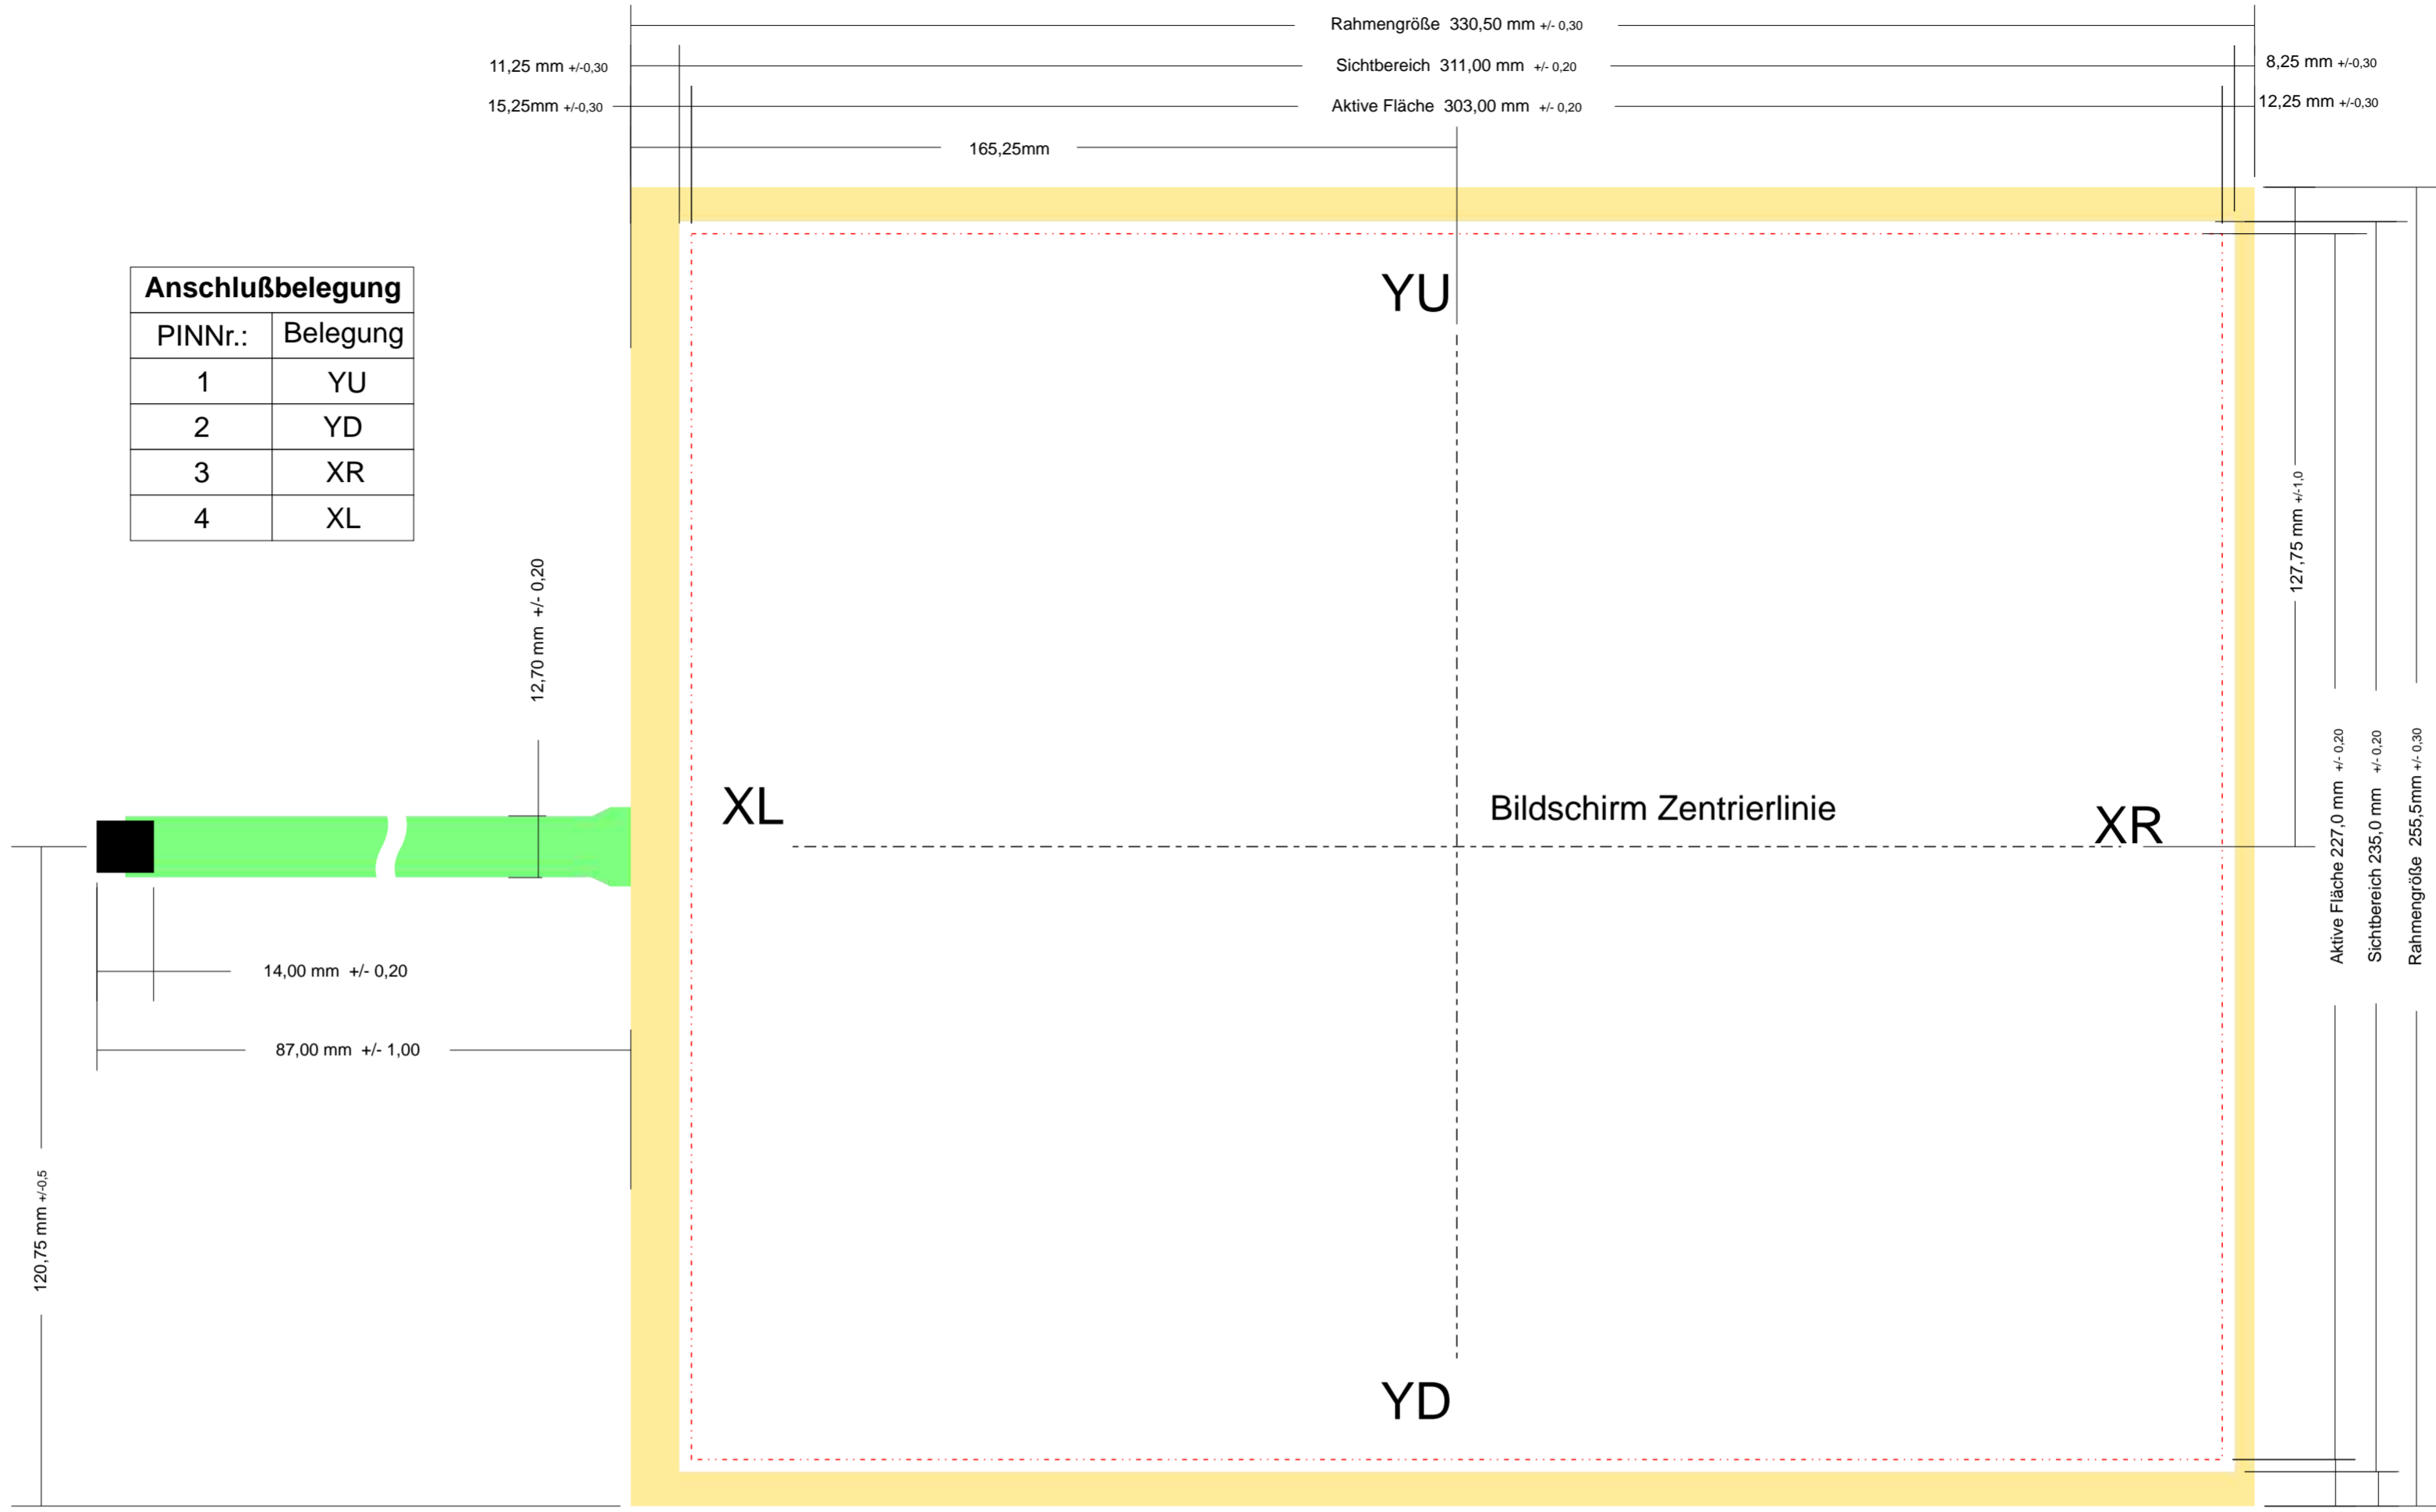

Anschlußbelegung	
PINNr.:	Belegung
1	YU
2	YD
3	XR
4	XL

Stand: 26.09.2006 ak	<b>TSR15,1-4/1,8SGN</b> <b>Touchscreen Resistiv 15,1"</b> <b>4 Draht</b>	1/1
Alle Maße in mm ohne Maßstab		